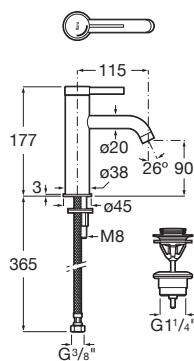

CARACTERISTICI

Debit (l/min - 3 bar): 5

Economie de apă și de energie

Filet racord apă: 3/8"

Furtunuri de alimentare flexibile incluse

Locație de aplicare: Lavoar

Mounting type: Montat pe margine

Poziție centrală apă rece

Tip de scurgere: Ventil cu sistem click-clack

Tip mixer: Cu monocomandă

Ventil cu sistem click-clack

ONA

Baterie lavoar corp neted, cu aerator, ventil click-clack și racorduri flexibile; tehnologie Cold Start

PRE (FĂRĂ TVA) (FĂRĂ TVA)

702,00 LEI

SCHIȚE TEHNICE